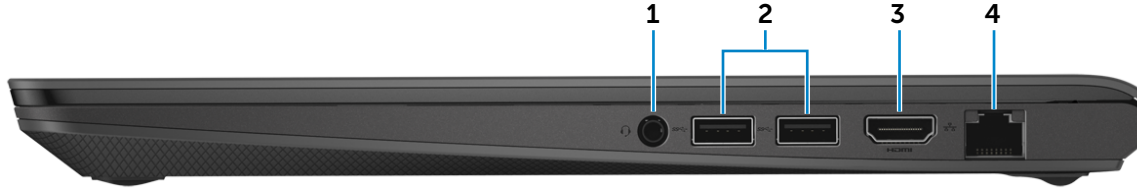

1 منفذ سماعة الرأس

يوصيل سماعة رأس، أو ميكروفون، أو منفذ متعدد الوظائف لسماعة الرأس والميكروفون (سماعة رأس).

2 منافذ USB 3.0 (2)

يوصل أجهزة طرفية مثل أجهزة التخزين، والطابعات، وهكذا. يوفر سرعات لنقل البيانات تصل إلى 5 جيجابايت/ث.